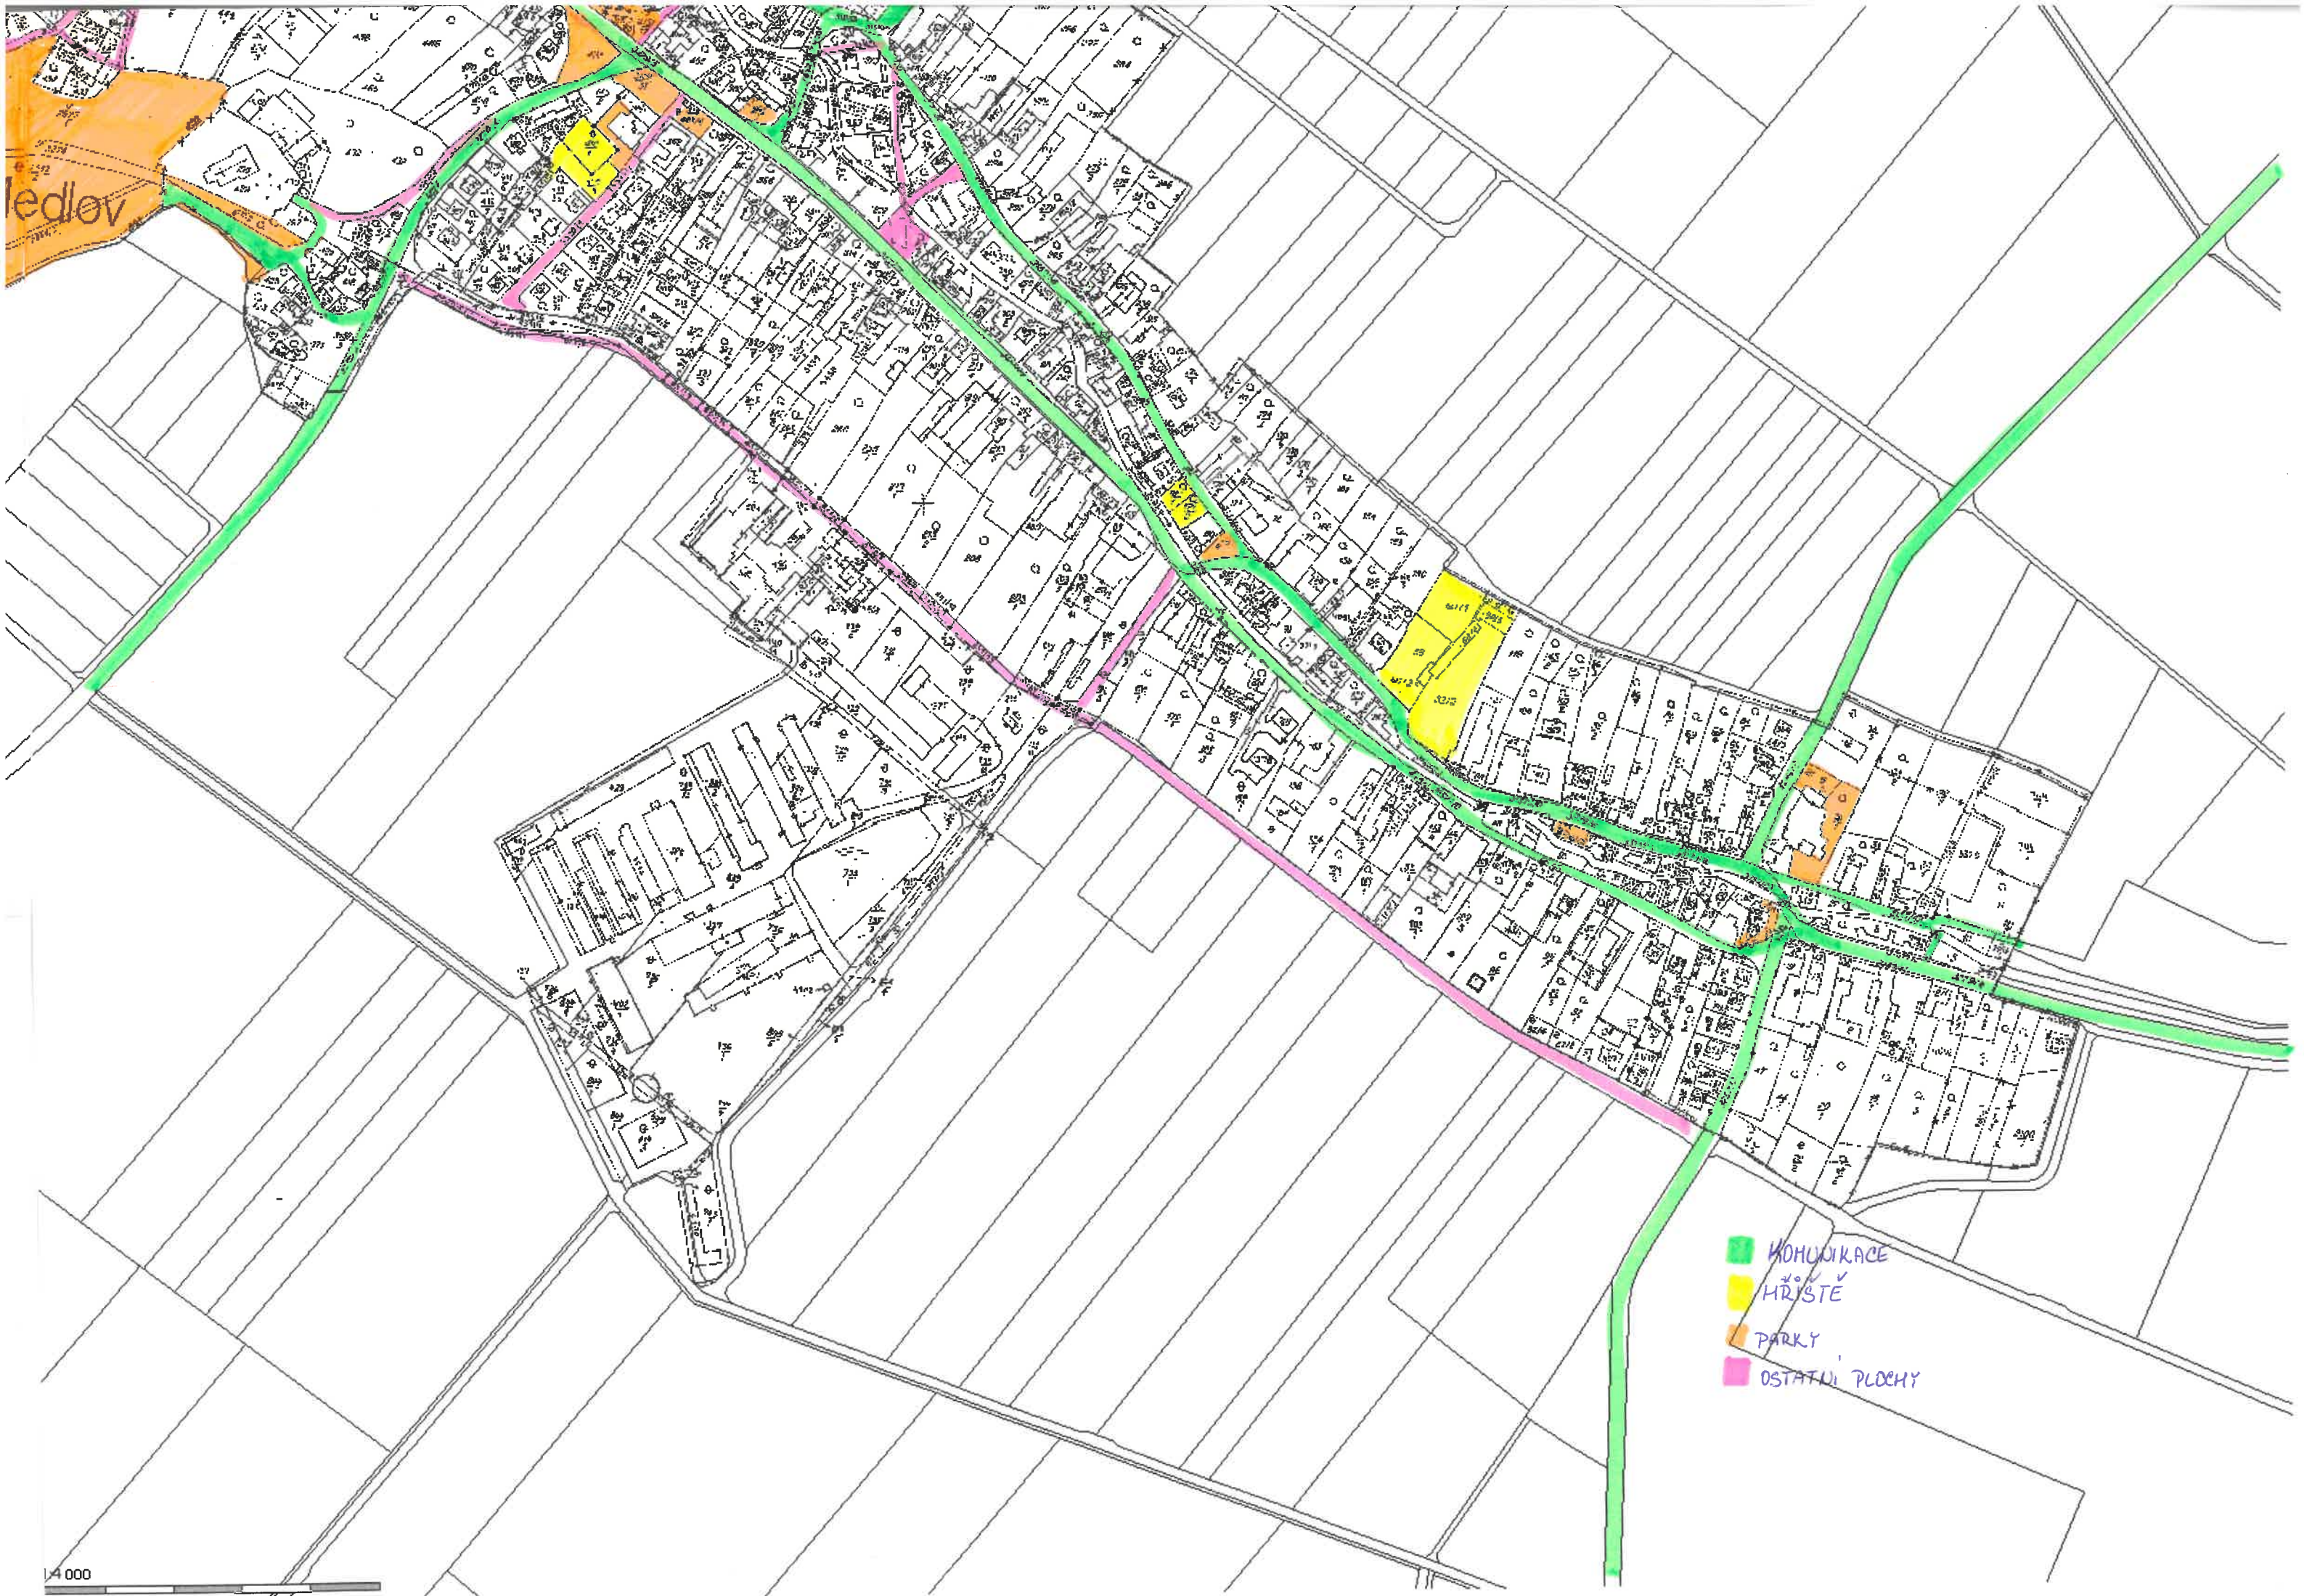

Medløv

Medlov

- KOHOUTKACE
- HRISTE
- PARKY
- OSTATNI PLOCHY

1:4000