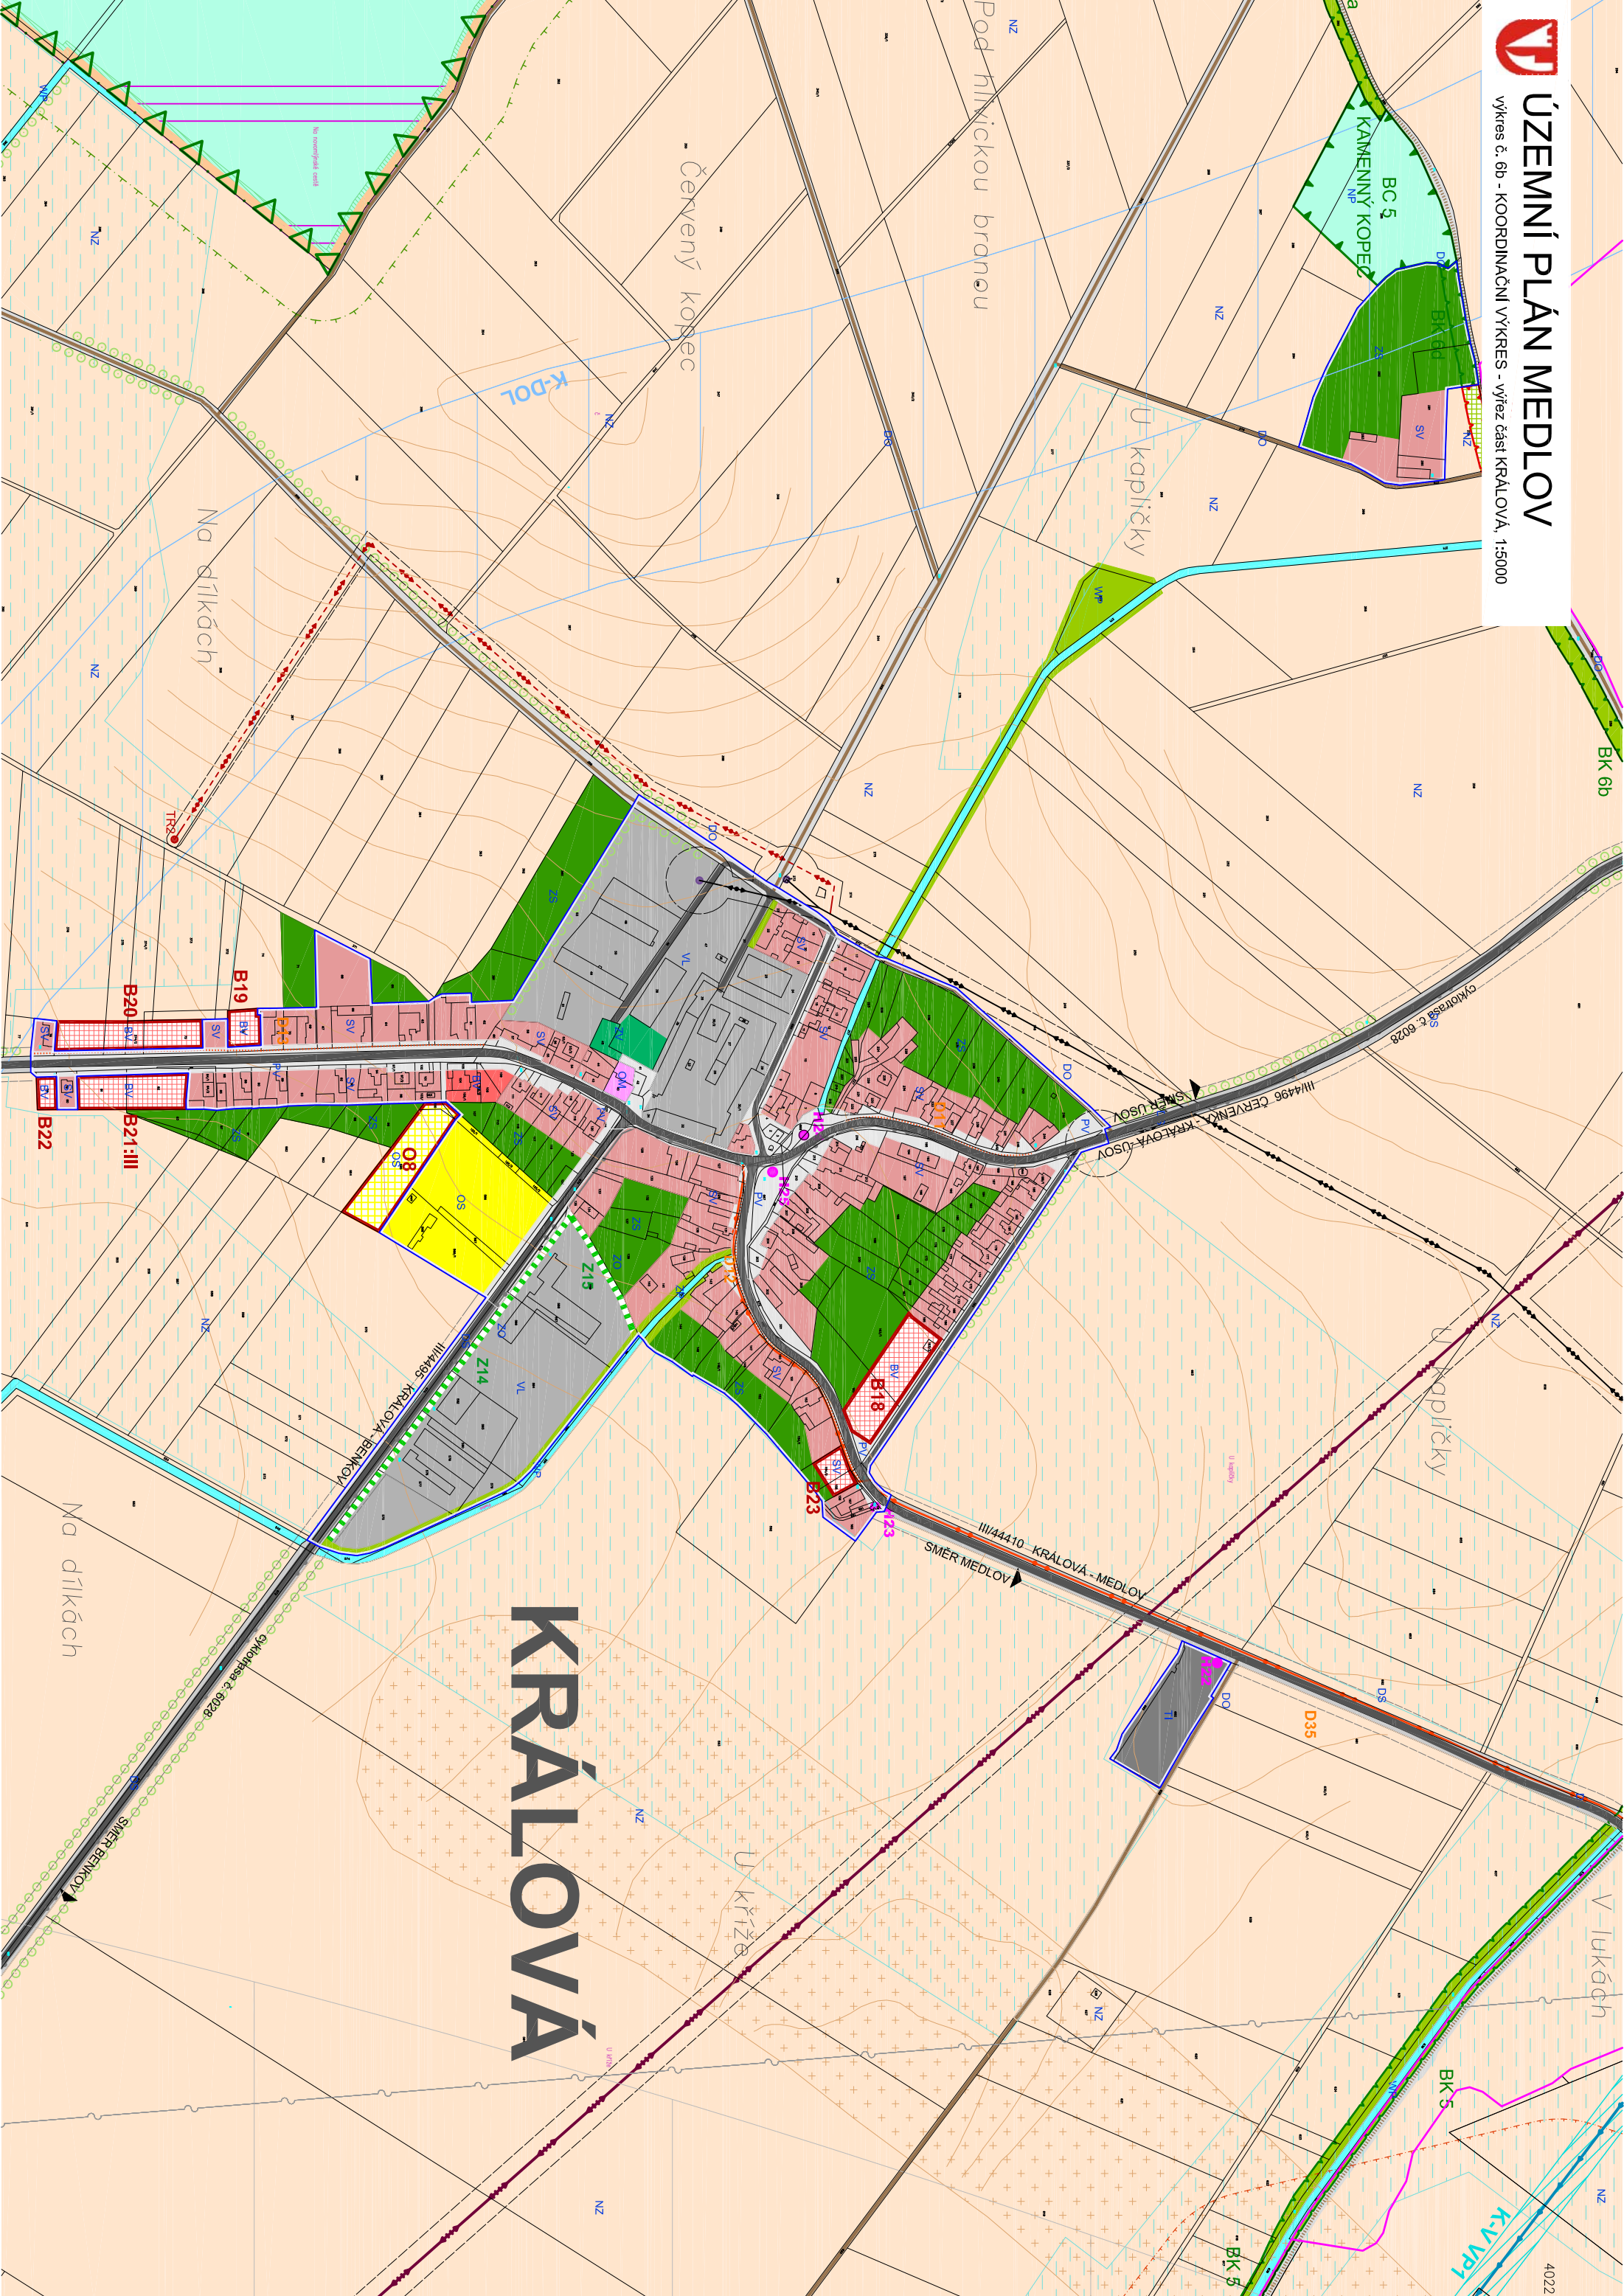

# ÚZEMNÍ PLÁN MEDLOV

výkres č. 6b - KOORDINAČNÍ VÝKRES - výřez část KRÁLOVÁ, 1:5000

# KRÁLOVÁ